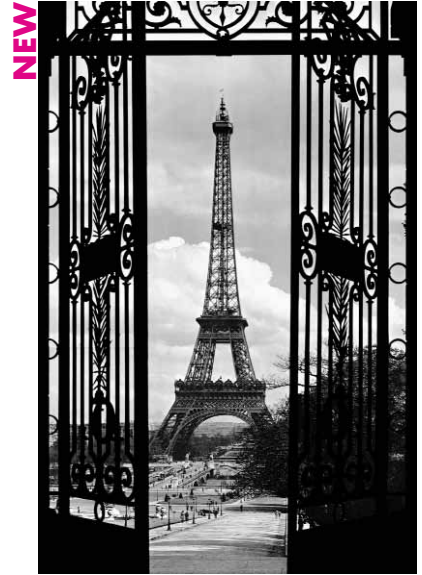

00682 Visions of Marilyn

00674 Marilyn à Cannes

00692 Rainbow Face

00693 Vesparama

00660 True Romance

00695 Le Réveil

00644 La Tour Eiffel, 1909

00698 Taxi and Bus
worldwide excl. UK + Ireland